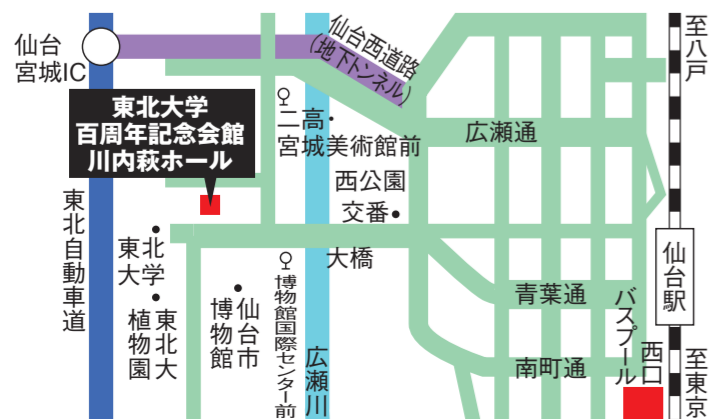

プログラム

総合司会 東北大学医工学研究科教授 田中 真美 氏

1. 開会挨拶 東北大学理事(男女共同参画担当) 折原 守 氏

2. 来賓挨拶 文部科学省科学技術・学術政策局 小松 弥生 氏
科学技術・学術総括官

3. 杜の都女性研究者ハードリング支援事業

① 事業概要説明 金属材料研究所教授 米永 一郎 氏

② 平成21年度サイエンス・エンジェル任命式

4. 杜の都ジャンプアップ事業 for 2013

① 事業概要説明 医工学研究科教授 田中 真美 氏

② 事業詳細説明

① 養成支援 多元物質科学研究所教授 永次 史 氏

② 世界トップクラス研究リーダー養成プログラム 歯学研究科教授 山本 照子 氏

③ 新ネットワーク創生プログラム 情報科学研究科教授 徳山 豪 氏

④ 研究スタイル確立支援プログラム 理学研究科助教 久利 美和 氏

— 質疑応答 —

5. 基調講演 一橋大学経済研究所教授・総合科学技術会議議員 青木 玲子 氏

6. 閉会挨拶 東北大学総長特別補佐・医学系研究科教授 大隅 典子 氏

平成21年度科学技術振興調整費
振興調整費 「女性研究者養成システム改革加速」

東北大学 杜の都 ジャンプアップ事業 for 2013

キックオフシンポジウム

平成21年 8月6日(木) 14:00~17:00

会場 東北大学百周年記念会館 川内萩ホール 会議室
〒980-8576 仙台市青葉区川内 40

主催 東北大学

連絡先
東北大学
総務部総務課総務係

TEL : 022-217-4808 FAX : 022-217-5906
Mail : mh_office@morihome.tohoku.ac.jp